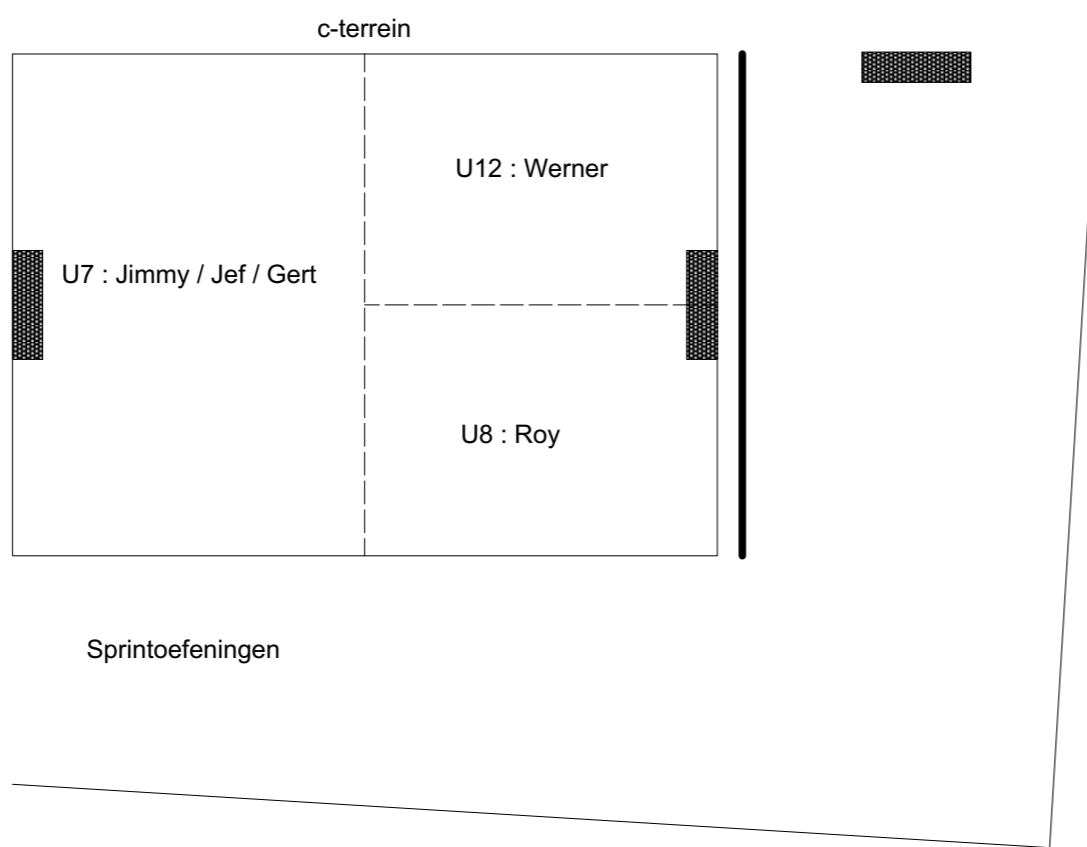

Woensdag : 18u - 19.30u