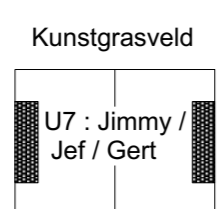

Maandag : 18u - 19.30u

Maandag : 19.30u - 21u

Dinsdag : 18u - 19.30u

Dinsdag : 19.30u - 21u

Woensdag : 18u - 19.30u

Woensdag : 19.30u - 21u

Donderdag : 18u - 19.30u

Donderdag : 19.30u - 21u