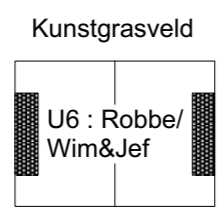

Maandag : 18u - 19.30u

Maandag : 19.30u - 21u

Dinsdag : 18u - 19.30u

Dinsdag : 19.30u - 21u

Woensdag : 18u - 19.30u

Woensdag : 19.30u - 21u

Donderdag : 18u - 19.30u

Donderdag : 19.30u - 21u