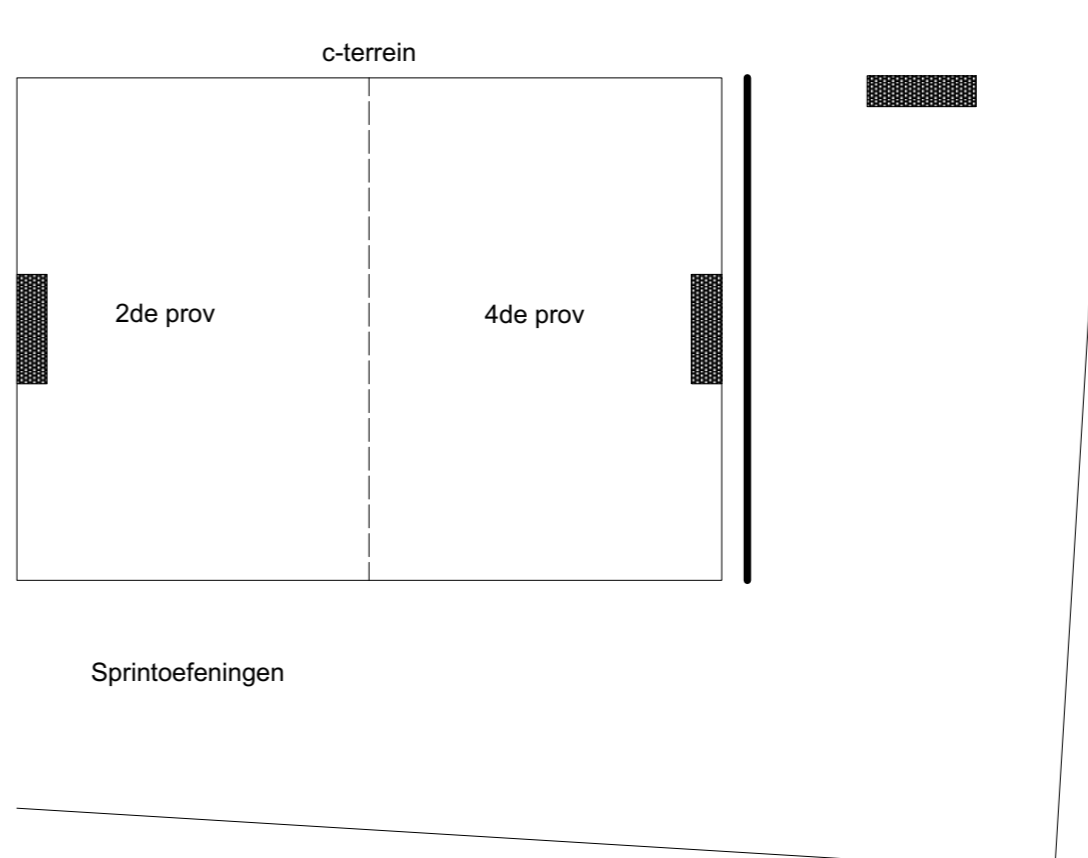

Vrijdag : 18u - 19.30u

Vrijdag : 19.30u - 21u