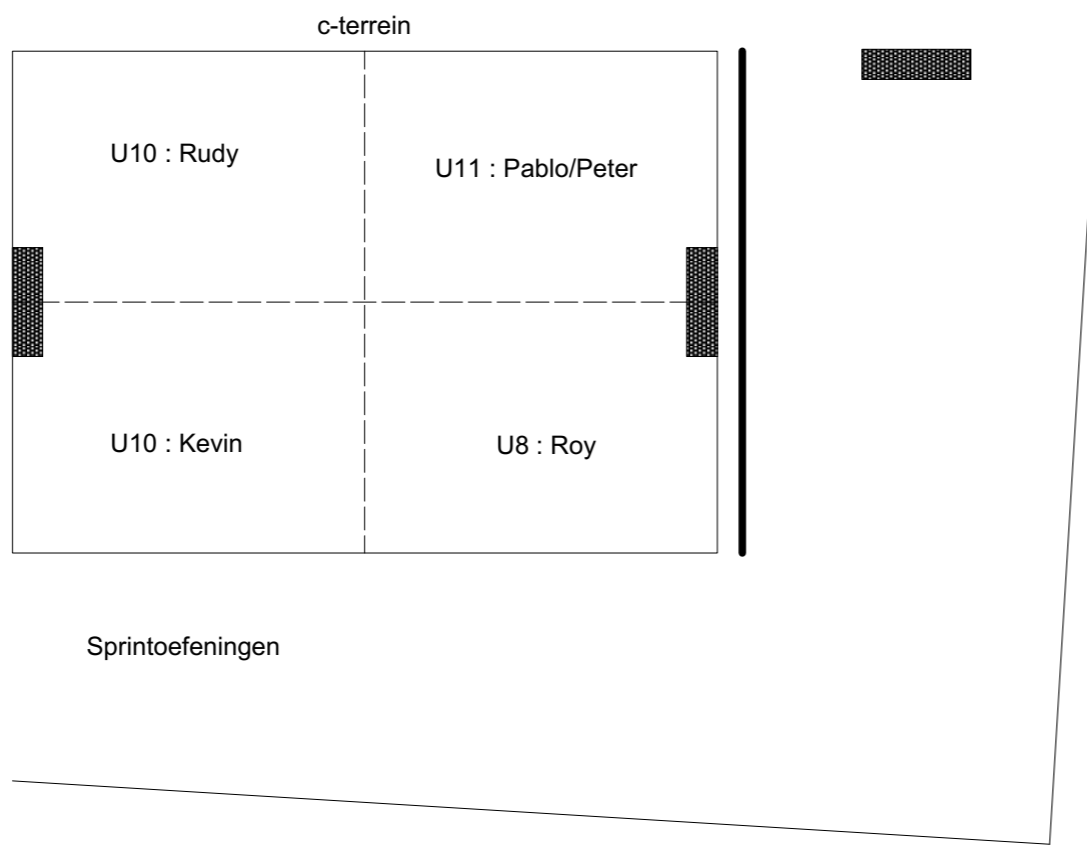

Maandag : 18u - 19.30u