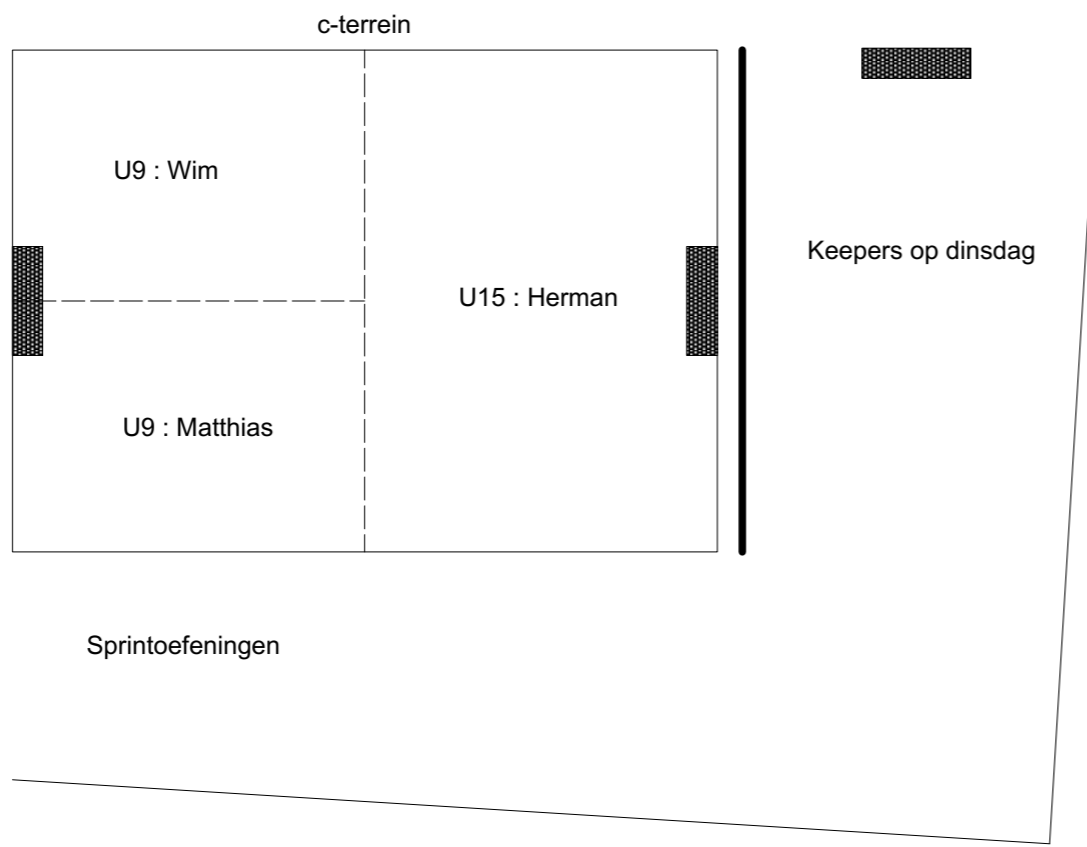

Dinsdag : 18u - 19.30u