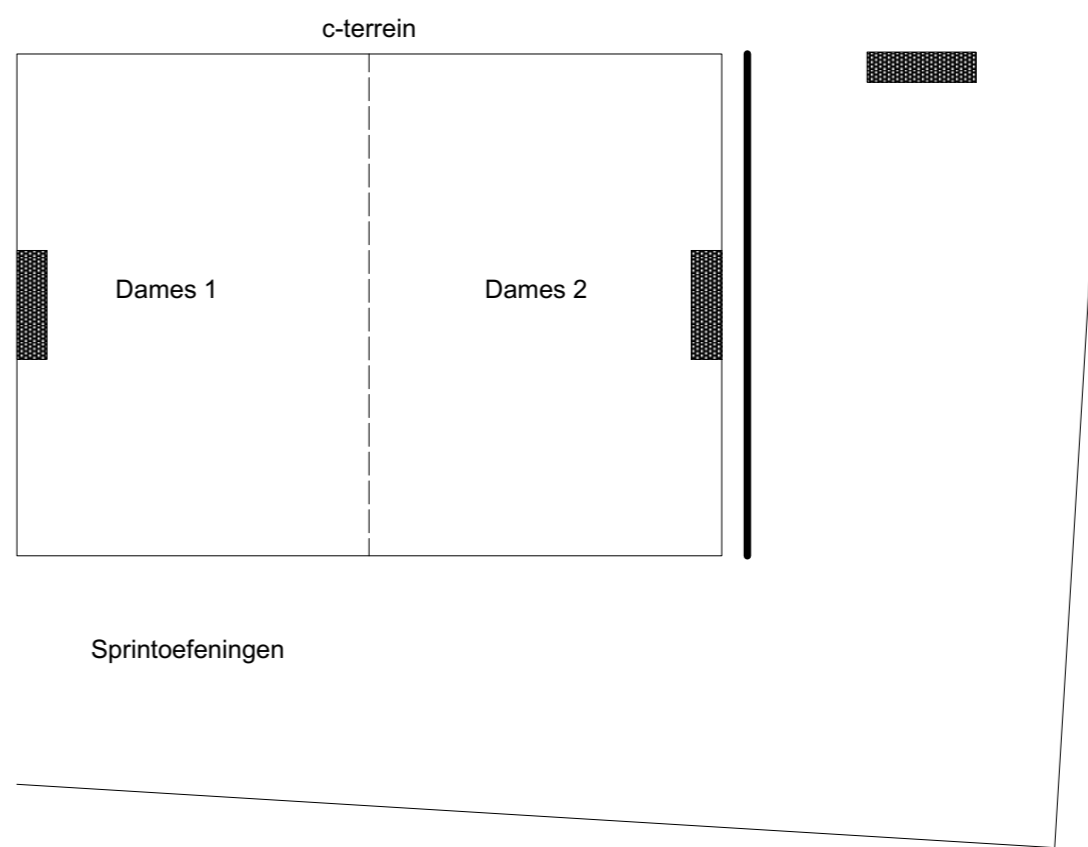

Woensdag : 19.30u - 21u