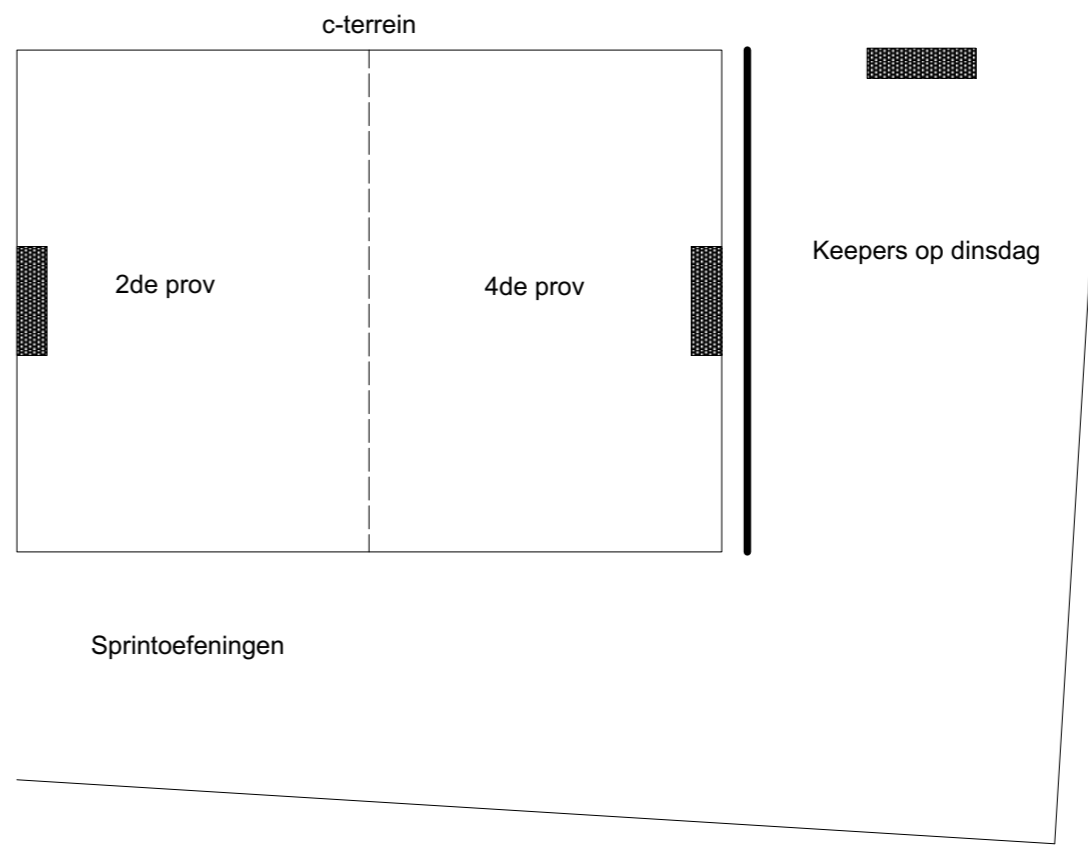

Dinsdag : 19.30u - 21u